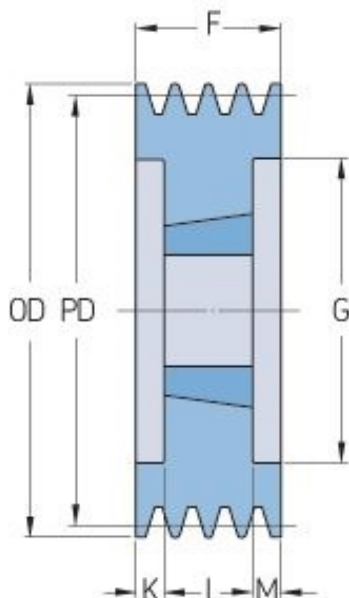

PHP 6SPB250TB

Roztečný průměr (mm)	250
Vnější průměr (mm)	257
Typ řemenice	3
Číslo pouzdra	3535
Min. vnitřní průměr (mm)	35
Max. vnitřní průměr (mm)	90
F (mm)	120
G (mm)	207
K (mm)	15.5
L (mm)	89
M (mm)	15.5
H (mm)	-
Hmotnost (kg)	20.2